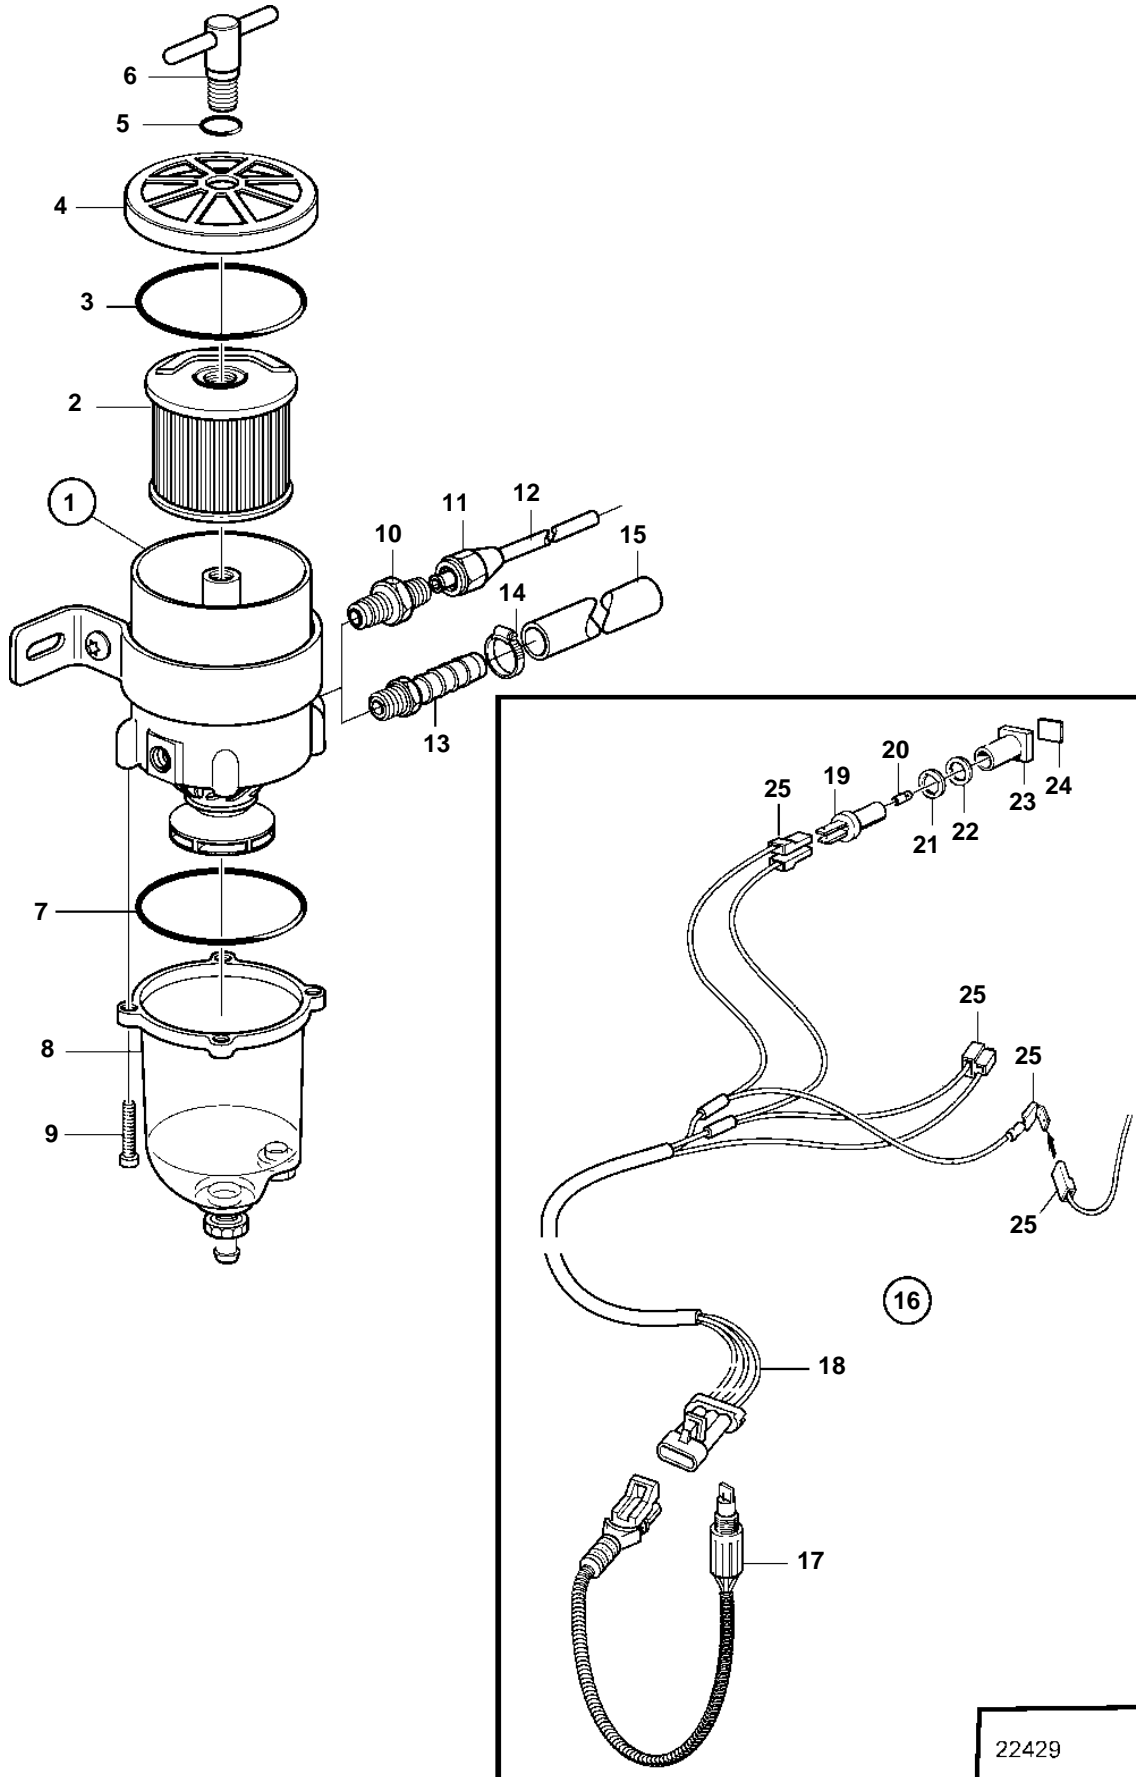

MD2010D, MD2020D, MD2030D, MD2040D

MD2010D, MD2020D, MD2030D, MD2040D

REF	PART NO.	QTY	DESCRIPTION	SEE SEC.	NOTES
1	877762	1	Fuel filter		REPL. 861143
2	1147147	1	• Filter insert		2 MIKRON
	861014	1	Insert		10 MIKRON
	3581760	1	Filter insert		30 MIKRON
3	838504	1	• Gasket		
4		1	• Strainer		
5	838506	1	• Bowl		
6		1	• Knob		
7	3838861	1	• Gasket		
8	3838848	1	• Bowl		
9	950024	4	• Screw		
10	954337	2	Nipple		
11	954323	2	Cap nut		
12	1140062	2	Copper tube		
13	3825000	2	Nipple		
14	961664	2	Hose clamp		
15	861057	X	Fuel hose		3/8"
16	1140724	1	Level guard		
17	3588916	1	• Sender		
18	881774	1	• Wiring harness		
19	808175	1	• Bulb socket		
20	19923	1	• Bulb		12V, 2W
	182059	1	• Bulb		24V, 3W
21	967583	1	• Retainer		
22	829714	1	• Seal		
23	838455	1	• Retainer		
24	872591	1	• Symbol strip		
25		X	• Cables and terminals	1963	